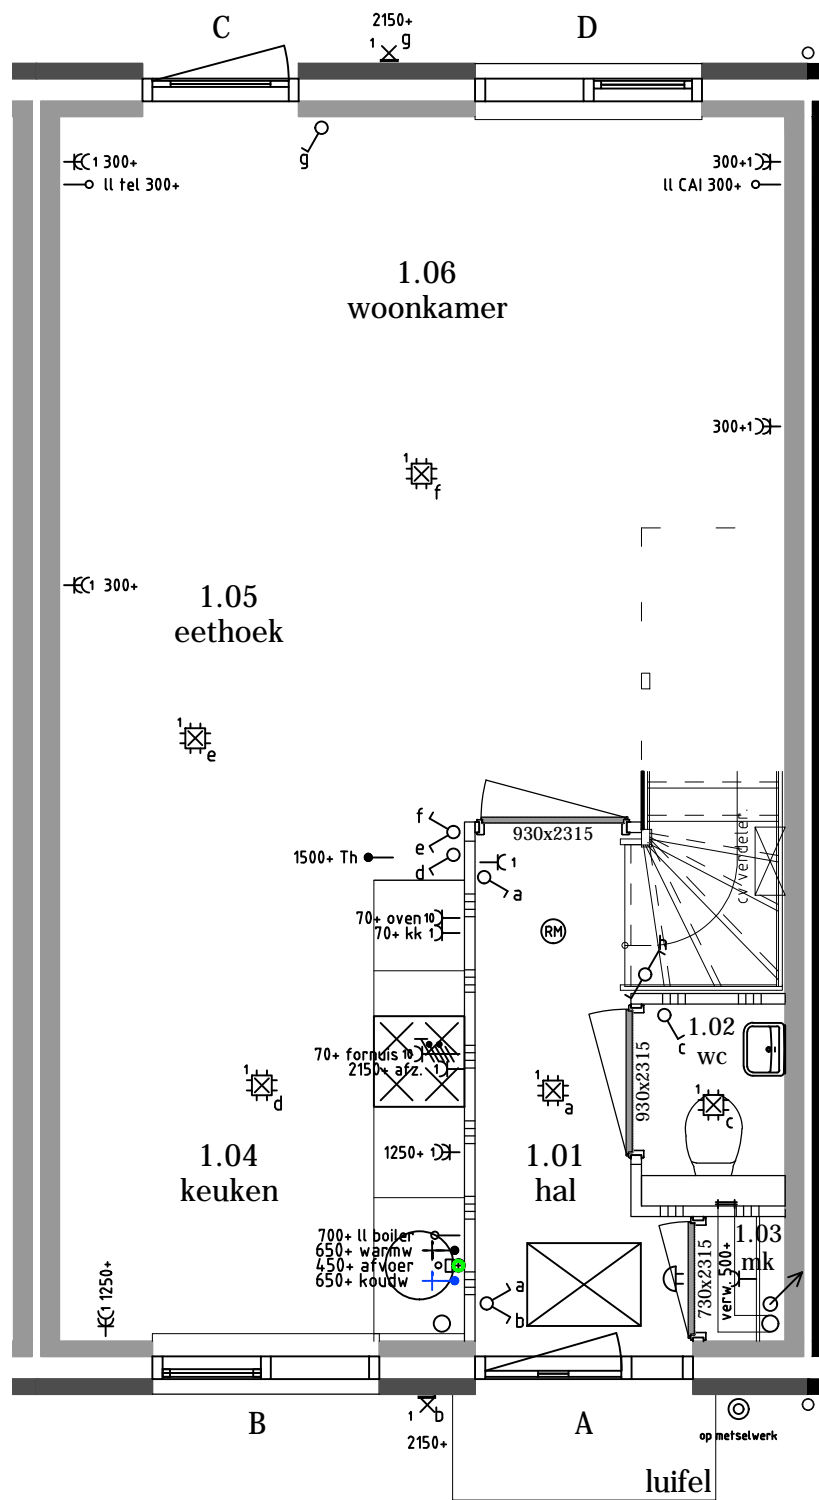

### RENVOOI

- ⊙ Beldrukker
- ⌚ Schel
- ⌚ Enkele wandcontactdoos
- ⌚ Dubbele wandcontactdoos
- ⌚ Enkelpolige schakelaar
- ⌚ Wisselschakelaar
- ⌚ Serieschakelaar
- ⌚ Combi. schakelaar / wandcontd.
- Loze leiding
- Bedrade leiding
- Th Thermostaat
- CO<sup>2</sup> CO<sup>2</sup> sensor
- Perilex aansluiting 2x230V
- ⊙ Centraaldoos met lichtpunt
- Ⓜ Rookmelder type EI146; 230V
- cap Centraal aardingspunt
- ⌚ Aardingspunt metalen delen
- ⊙ Aarding badkamervloer
- ⊙ Buitenlichtpunt / wandlichtpunt
- ⊙ Lichtpunt (spot)