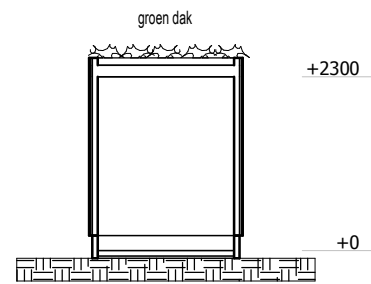

bergingtype eindwoning

Bouwnummer: 83

Getekend: 13-09-2021

voorgevel

linkergevel

begane grond

doorsnede