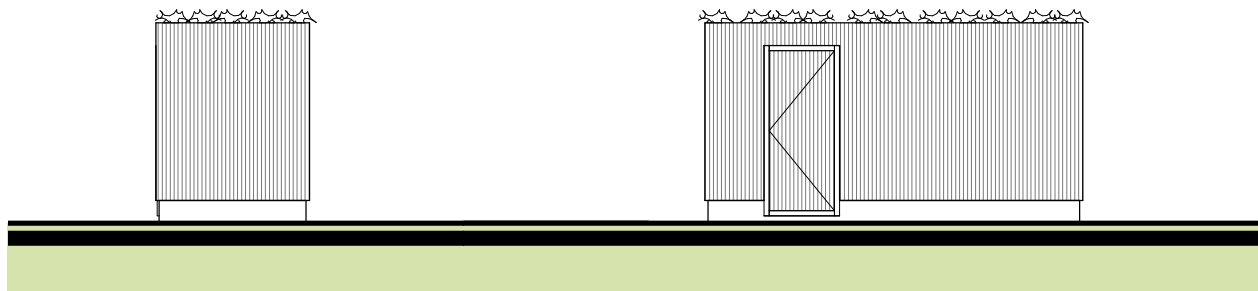

bergingtype eindwoning

Bouwnummer: 83

Getekend: 13-09-2021

voorgevel

linkergevel

begane grond

doorsnede

### renvooi

⊗	plafondlichtpunt
⊔	wandlichtpunt
⋈	schakelaar, serie
lp	laadpaal tbv elektrisch voertuig
⊞	wandcontactdoos dubbel opbouw