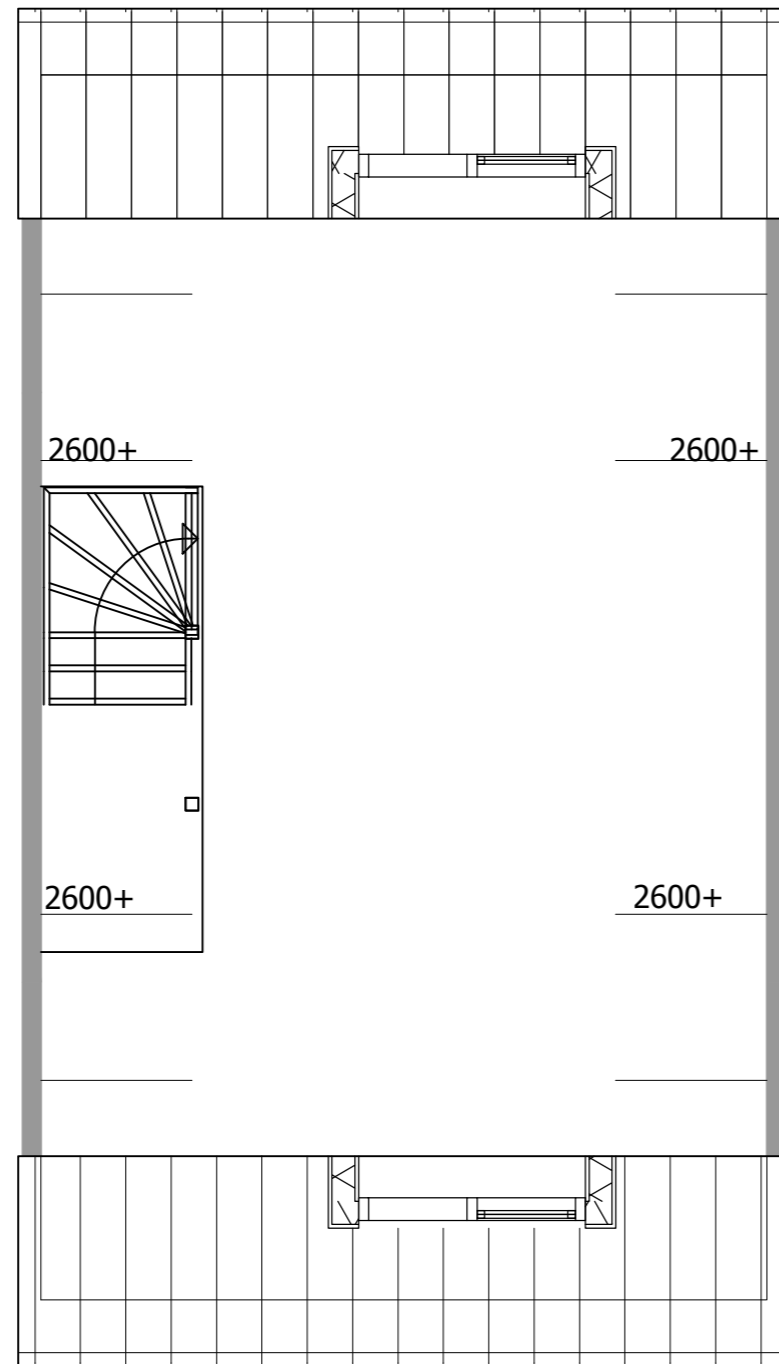

33.200b optie dakraam

33.200b optie dakraam

24.221 optie dakkapel

24.221 optie dakkapel

24.220 optie dakkapel

24.220 optie dakkapel

33.200a optie dakraam

33.200a optie dakraam

Opties voorgevel
En opties dakkapel, dakraam

Optie: Dakapel, dakraam
Koperstekening
formaat A2 liggend
schaal: plattegronden 1:50 / gevel 1:100

Deze tekening is indicatief, hier kunnen geen rechten aan worden ontleend.