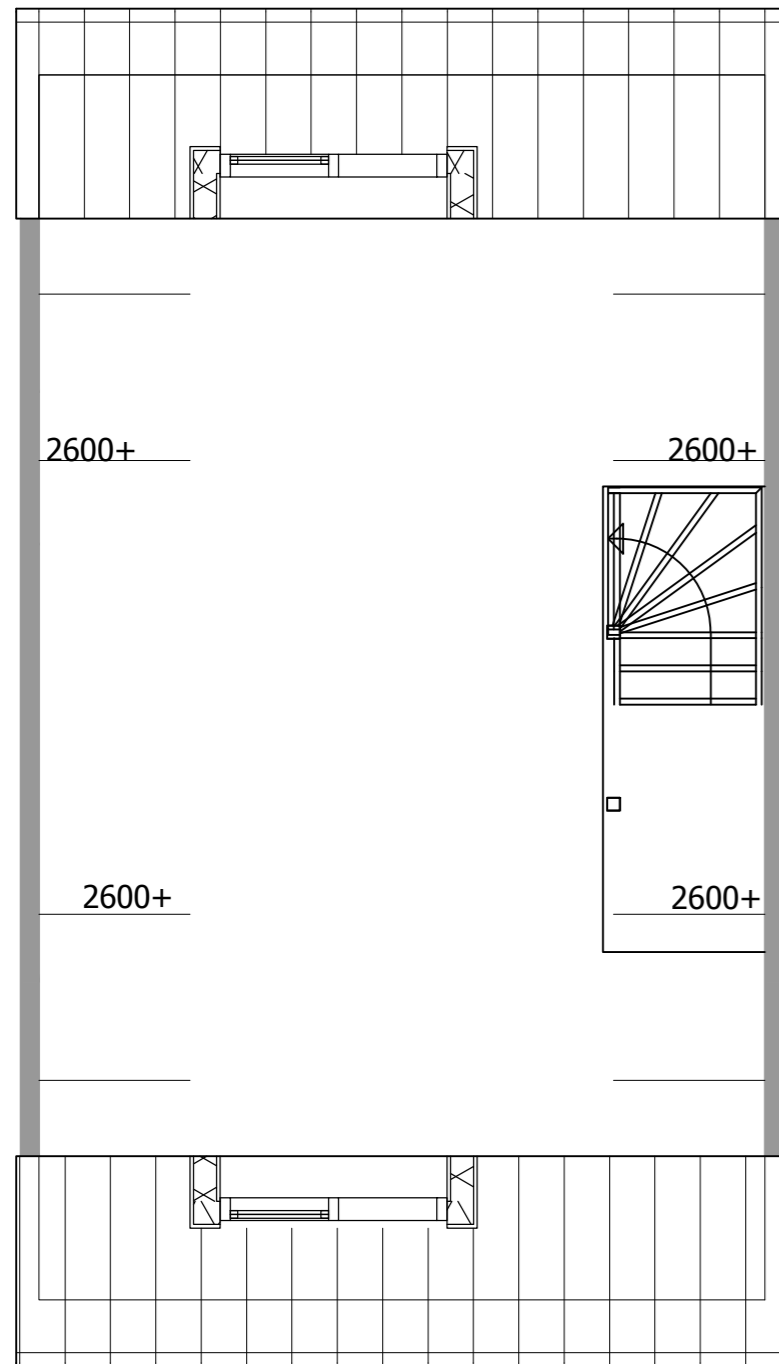

33.200b optie dakraam

33.200b optie dakraam

24.221 optie dakkapel

24.221 optie dakkapel

24.220 optie dakkapel

24.220 optie dakkapel

33.200a optie dakraam

33.200a optie dakraam

Opties voorgevel
En opties dakkapel, dakraam

Optie: Dakapel, dakraam
Koperstekening
formaat A2 liggend
schaal: plattegronden 1:50 / gevel 1:100

Deze tekening is indicatief, hier kunnen geen rechten aan worden ontleend.