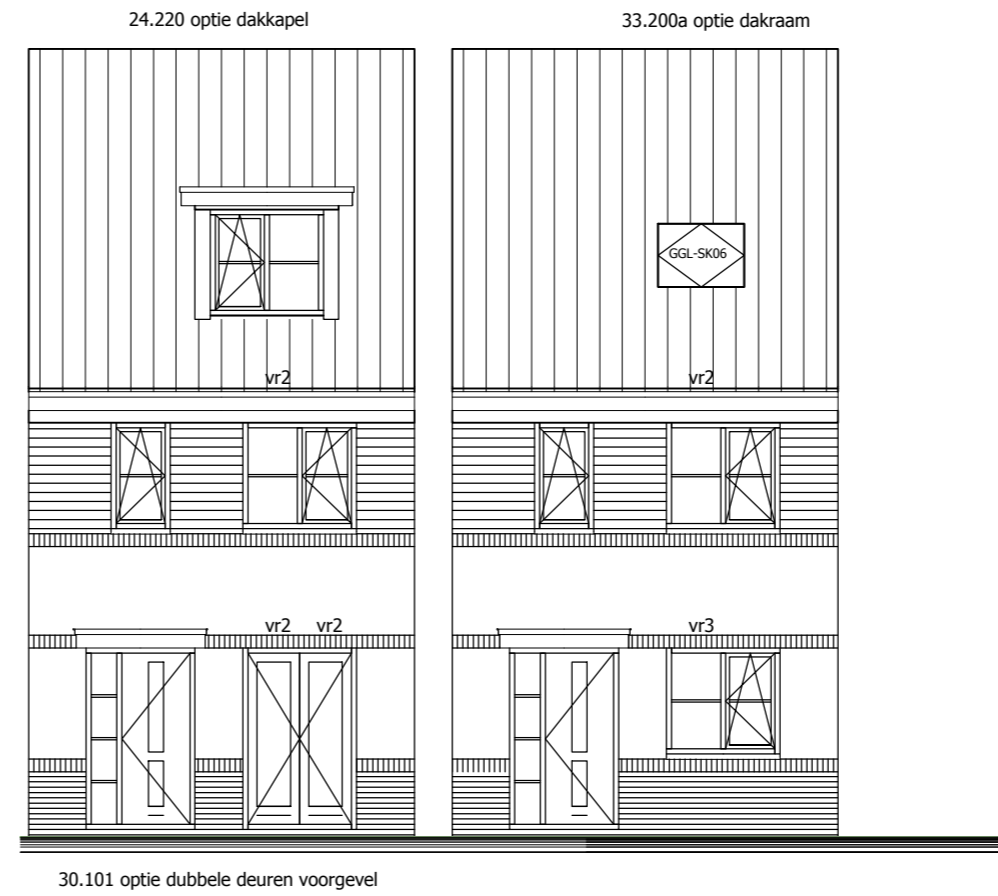

33.200b optie dakraam

33.200b optie dakraam

24.221 optie dakkapel

24.221 optie dakkapel

24.220 optie dakkapel

24.220 optie dakkapel

33.200a optie dakraam

33.200a optie dakraam

Opties voorgevel
En opties dakkapel, dakraam

Optie: Dakapel, dakraam
Koperstekening
formaat A2 liggend
schaal: plattegronden 1:50 / gevel 1:100

Deze tekening is indicatief, hier kunnen geen rechten aan worden ontleend.