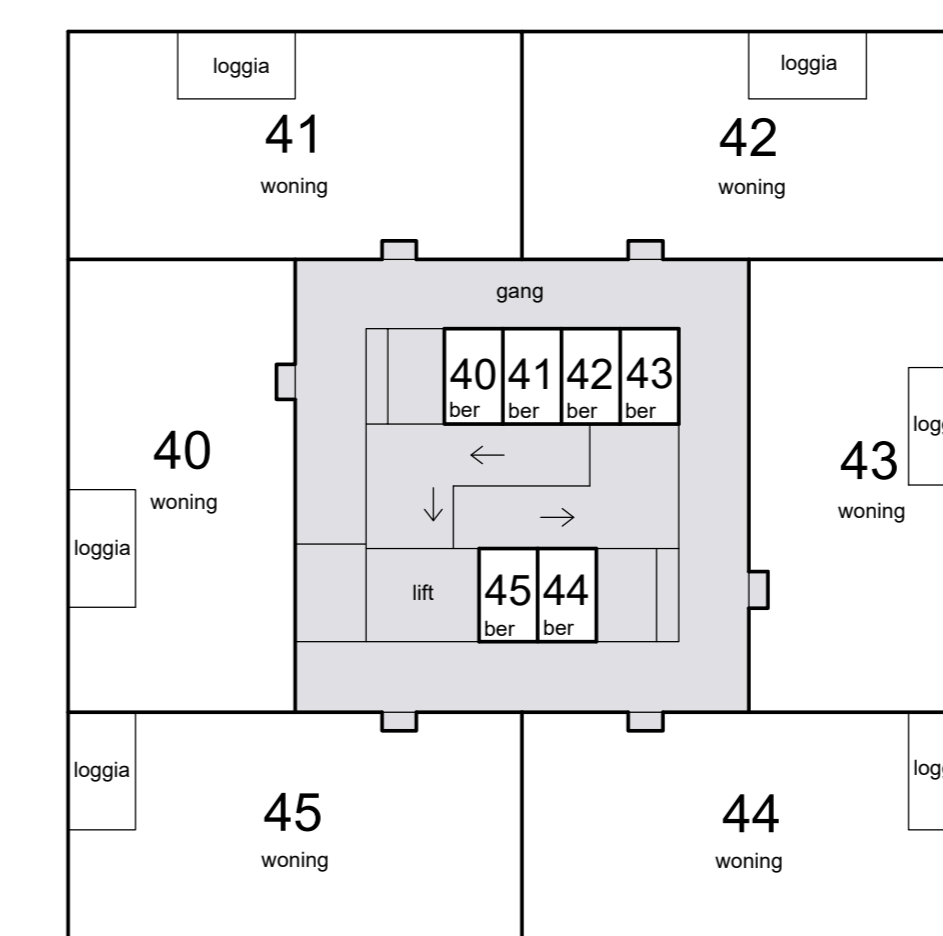

2e etage

5e etage

dak

1e etage

4e etage

7e etage

De terrassen vallen buiten de erfrens

begane grond

3e etage

6e etage

Schaal 1 : 200
 □ = Gemeenschappelijk

De terrassen vallen buiten de erfrens

Situatie 1 : 1000 Weesperkarspel L