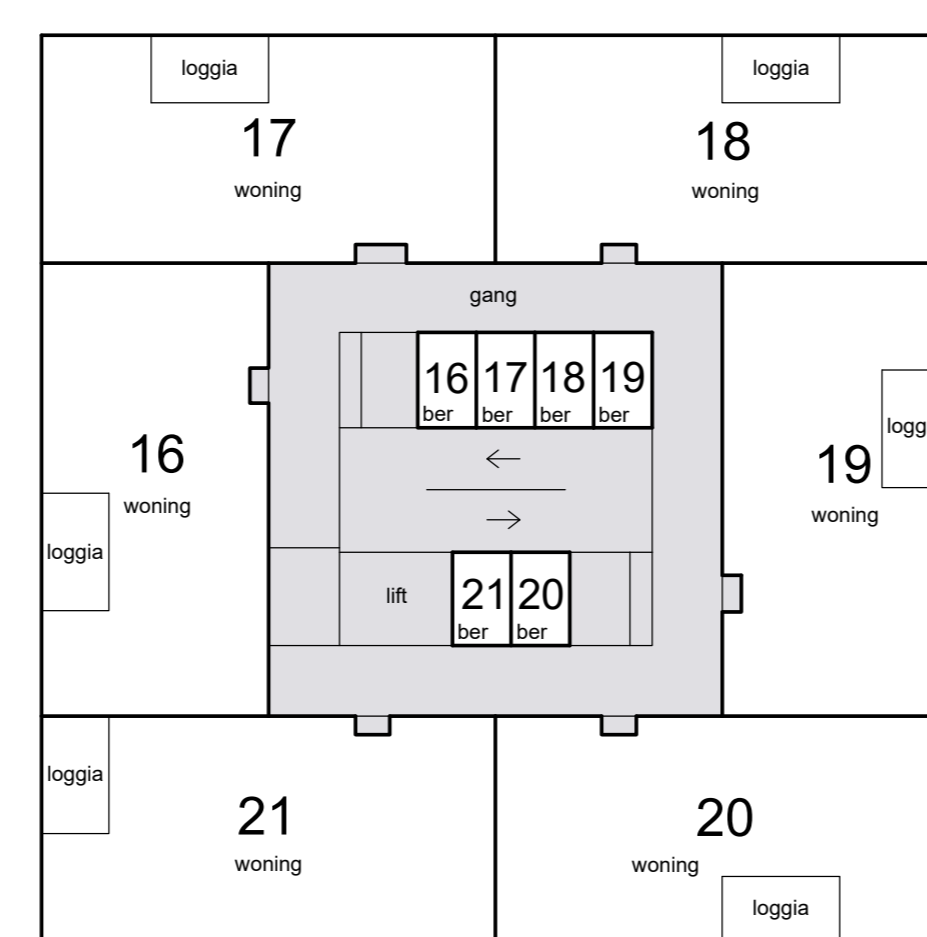

2e etage

5e etage

dak

1e etage

4e etage

7e etage

De terrassen vallen buiten de erfrens

begane grond

3e etage

6e etage

Schaal 1 : 200
 □ = Gemeenschappelijk

De terrassen vallen buiten de erfrens

Situatie 1 : 1000 Weesperkarspel L