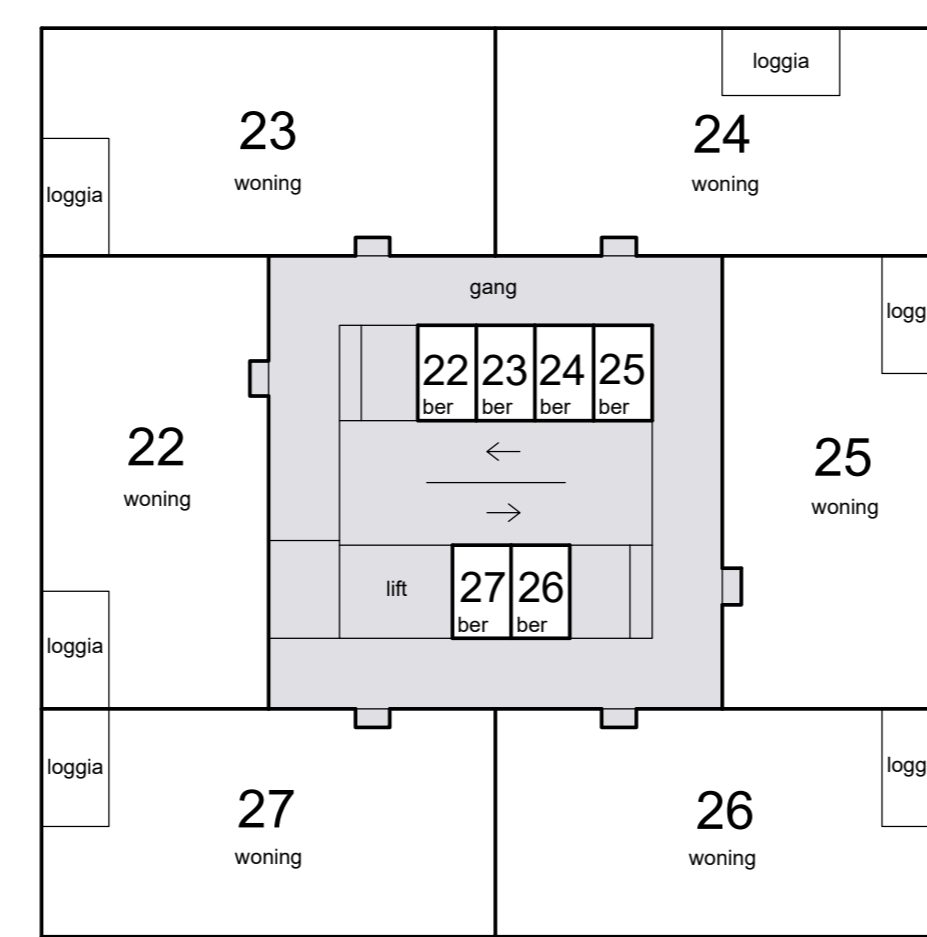

2e etage

5e etage

dak

1e etage

4e etage

7e etage

De terrassen vallen buiten de erfrens

begane grond

3e etage

6e etage

Schaal 1 : 200
 □ = Gemeenschappelijk

De terrassen vallen buiten de erfrens

Situatie 1 : 1000 Weesperkarspel L