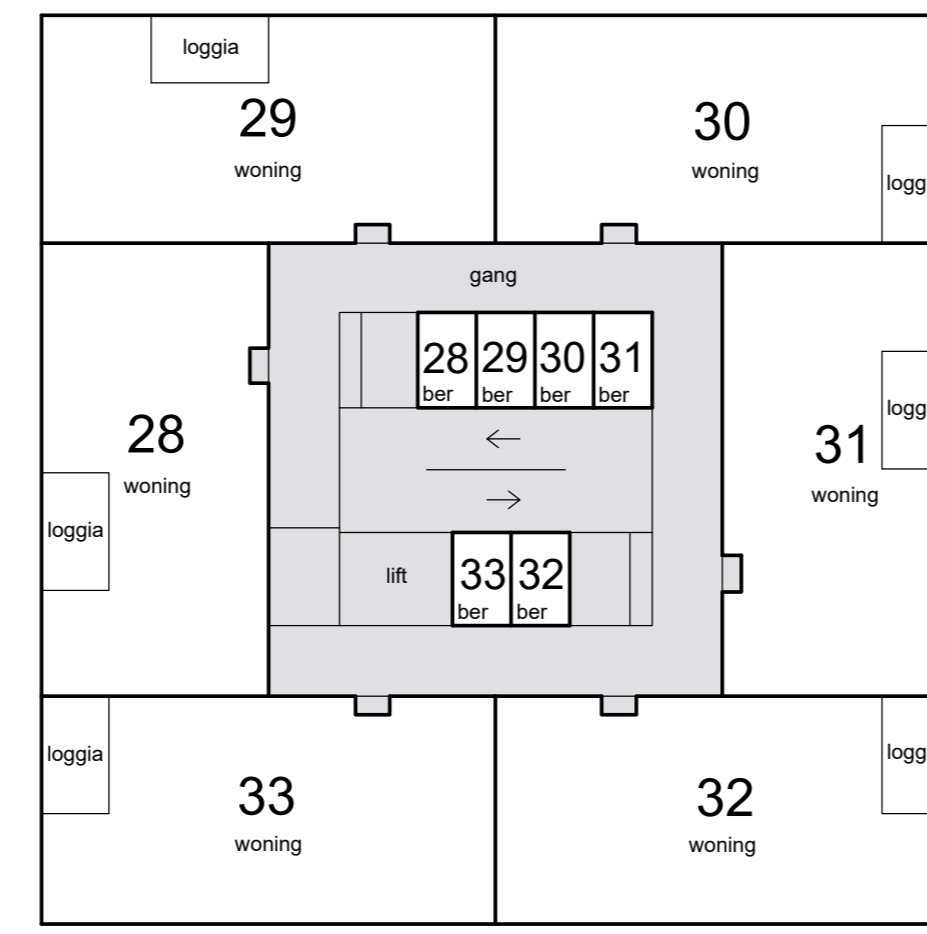

2e etage

5e etage

dak

1e etage

4e etage

7e etage

De terrassen vallen buiten de erfrens

begane grond

3e etage

6e etage

Schaal 1 : 200
 □ = Gemeenschappelijk

De terrassen vallen buiten de erfrens

Situatie 1 : 1000 Weesperkarspel L