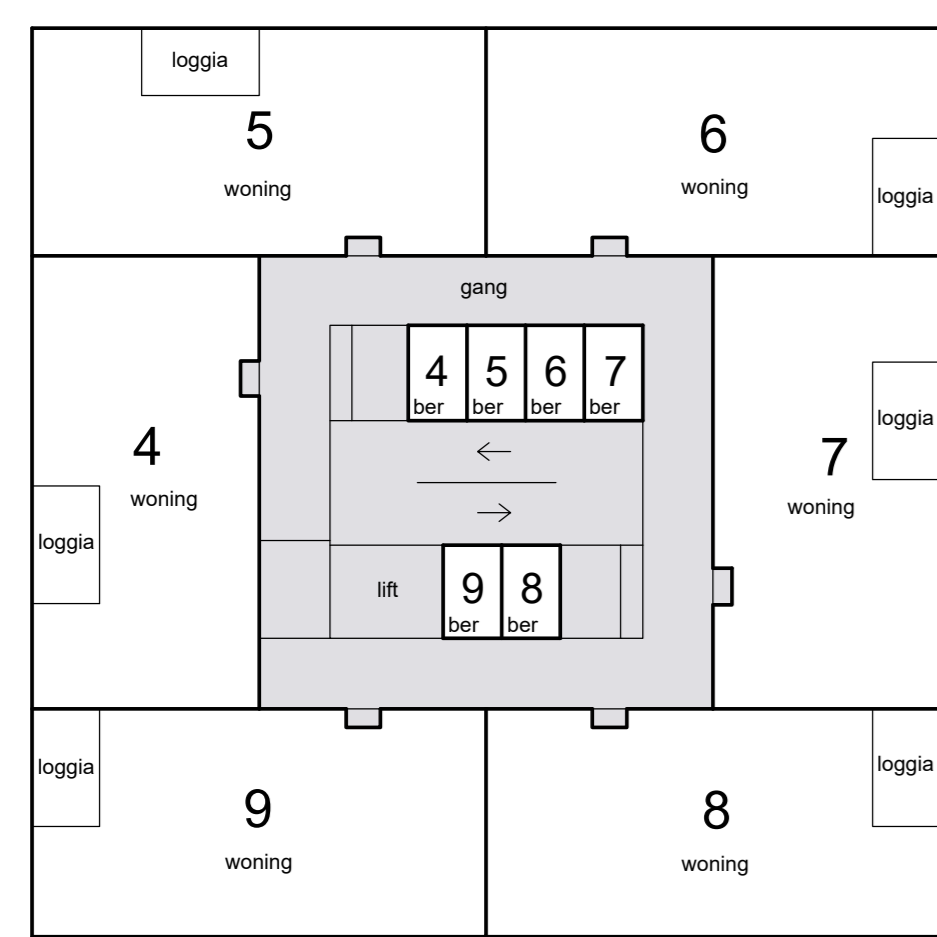

2e etage

5e etage

dak

1e etage

4e etage

7e etage

De terrassen vallen buiten de erfrens

begane grond

3e etage

6e etage

Schaal 1 : 200
 □ = Gemeenschappelijk

De terrassen vallen buiten de erfrens

Situatie 1 : 1000 Weesperkarspel L