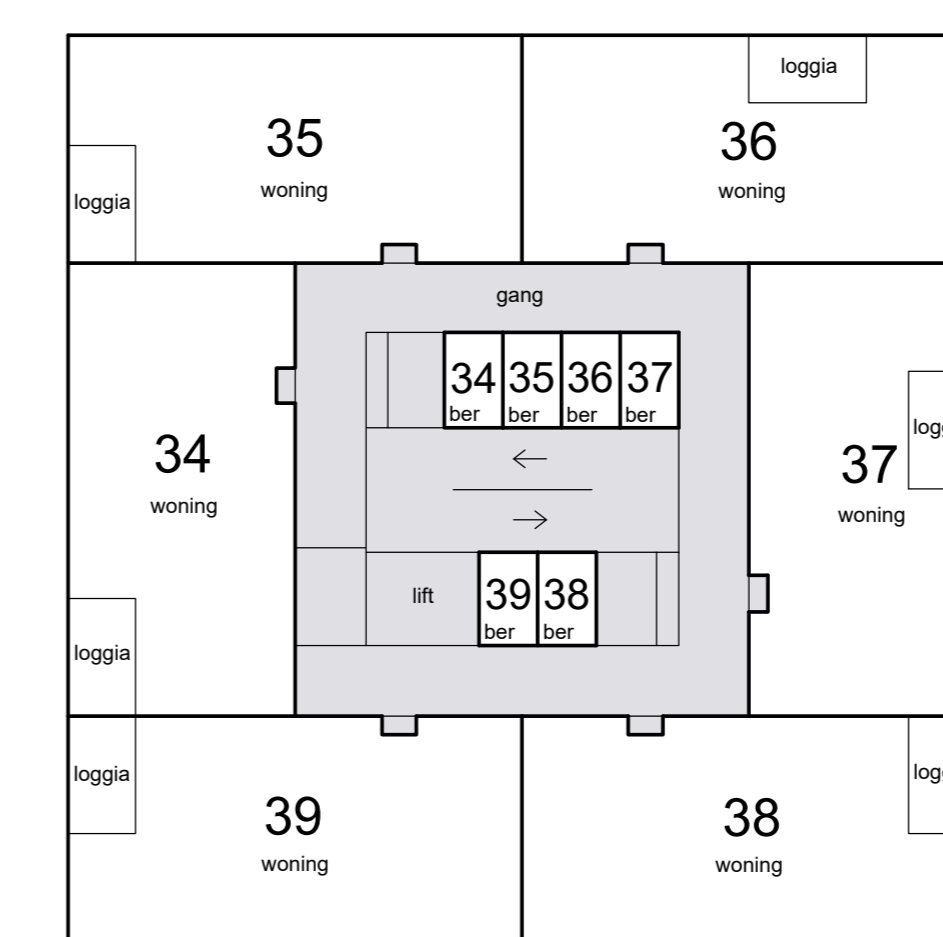

2e etage

5e etage

dak

1e etage

4e etage

7e etage

De terrassen vallen buiten de erfrens

begane grond

3e etage

6e etage

Schaal 1 : 200
 □ = Gemeenschappelijk

De terrassen vallen buiten de erfrens

Situatie 1 : 1000 Weesperkarspel L