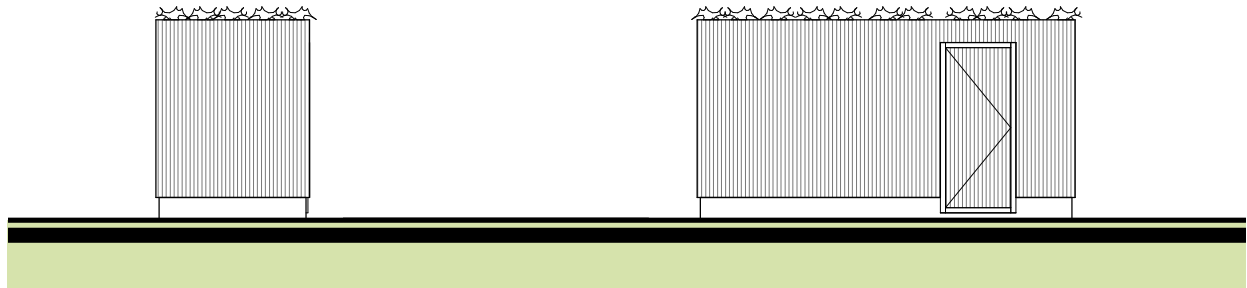

bergingtype eindwoning

Bouwnummer: 60

Getekend: 13-09-2021

voorgevel

rechtergevel

begane grond

doorsnede

renvooi

⊗	plafondlichtpunt
K	wandlichtpunt
S	schakelaar, serie
lp	laadpaal tbv elektrisch voertuig
FC	wandcontactdoos dubbel opbouw