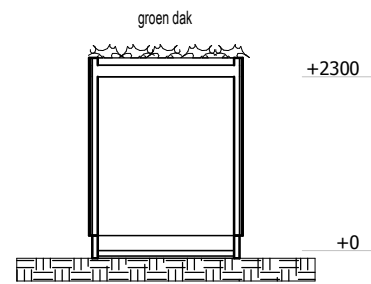

bergingtype eindwoning

Bouwnummer: 60

Getekend: 13-09-2021

voorgevel

rechtergevel

begane grond

doorsnede

renvooi