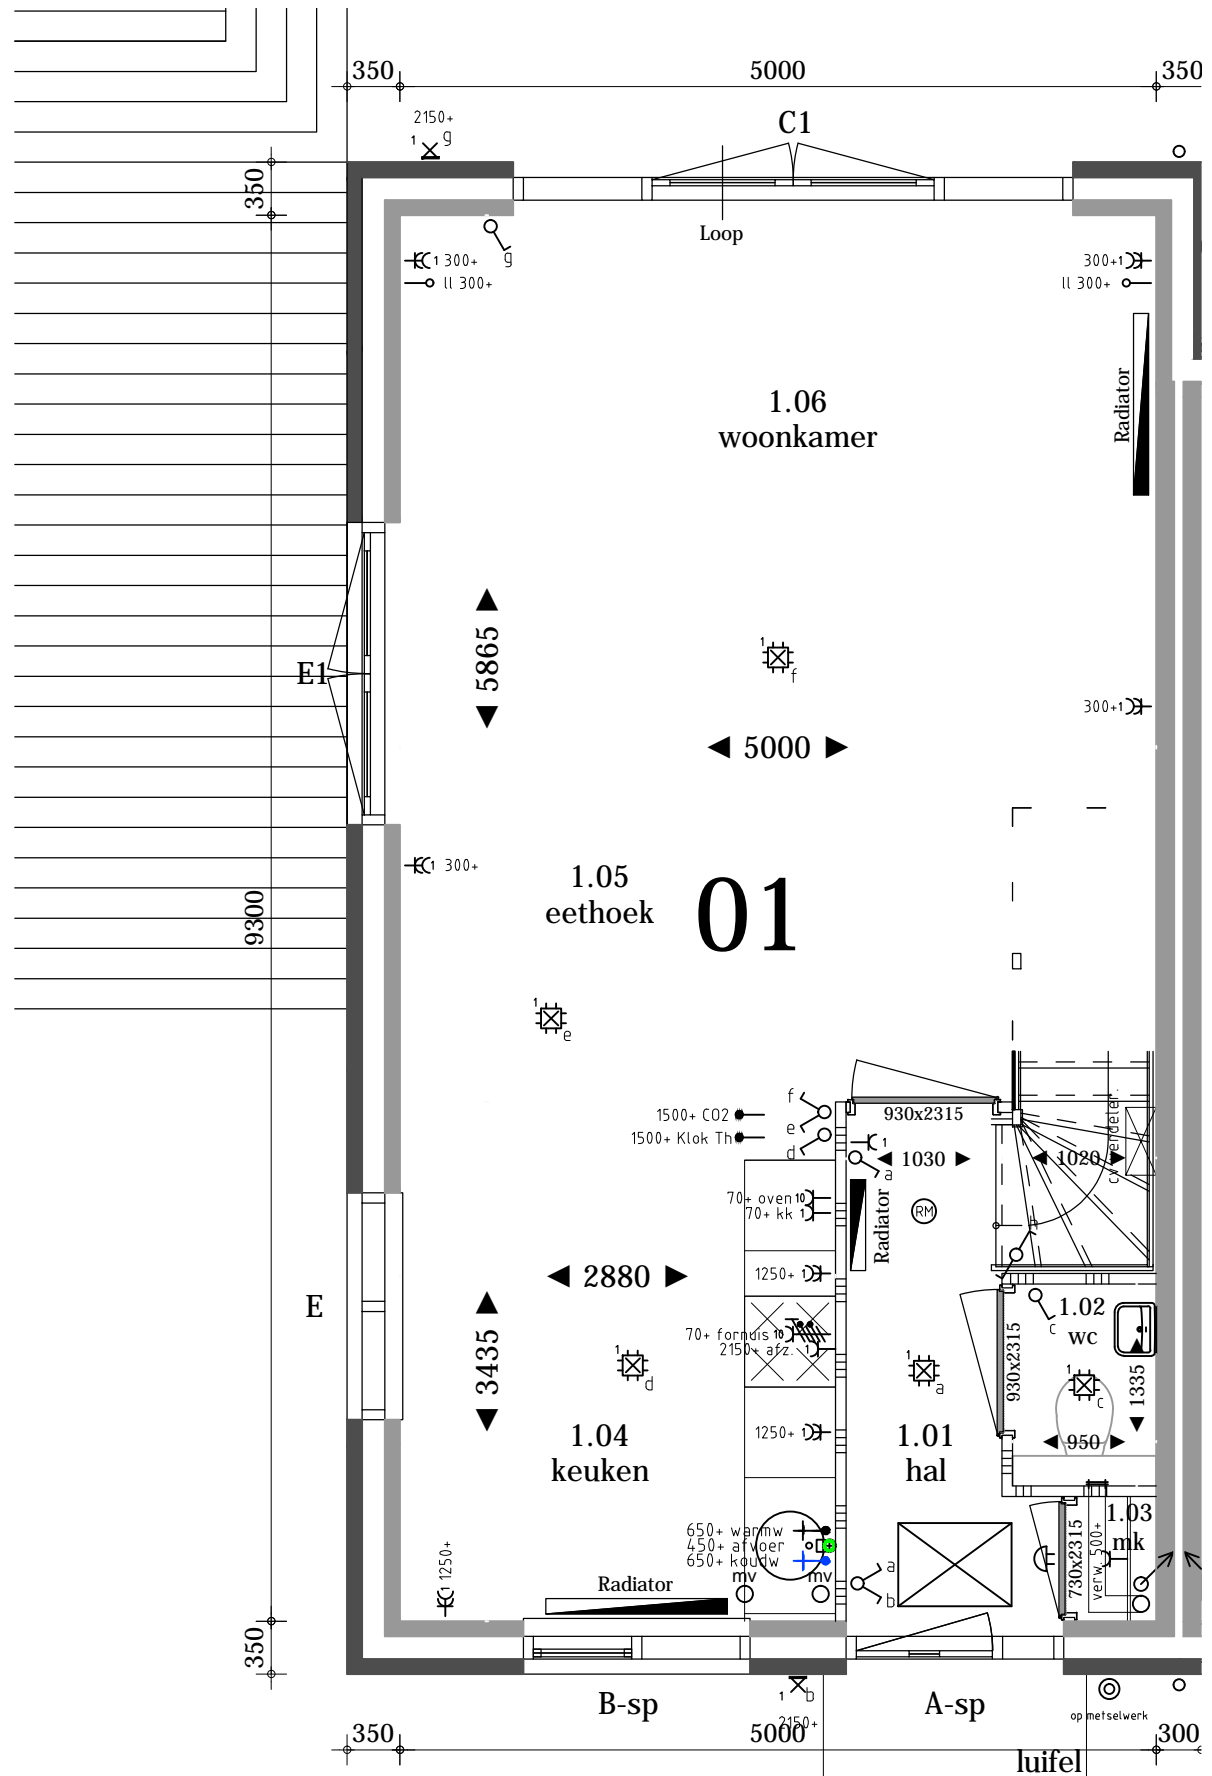

RENVOOI

- Beldrukker
- Schel
- Enkele wandcontactdoos
- Dubbele wandcontactdoos
- Enkelpolige schakelaar
- Wisselschakelaar
- Serieschakelaar
- Combi. schakelaar / wandcontd.
- Loze leiding
- Bedrade leiding
- Thermostaat
- CO² sensor
- Perilex aansluiting 2x230V
- Centraaldoos met lichtpunt
- Rookmelder type EI146; 230V
- Centraal aardingspunt
- Aardingspunt metalen delen
- Aarding badkamervloer
- Buitenlichtpunt / wandlichtpunt
- Lichtpunt (spot)

bnr 01

Koperstekening

formaat A3 staand
schaal 1:50

bouwnummer : Blok 18 bwnr. 01 begane grond
opdrachtgever : Familie
project : Fase 3 Switi Amsterdam
datum : 28-03-2018 BS
gewijzigd :

a	-
b	-
c	-
d	-

Energieweg 17
4231 DJ Meerkerk
tel: 0183 - 35 13 34
fax: 0183 - 35 29 76
info@bot-vdham.nl
www.bot-vdham.nl