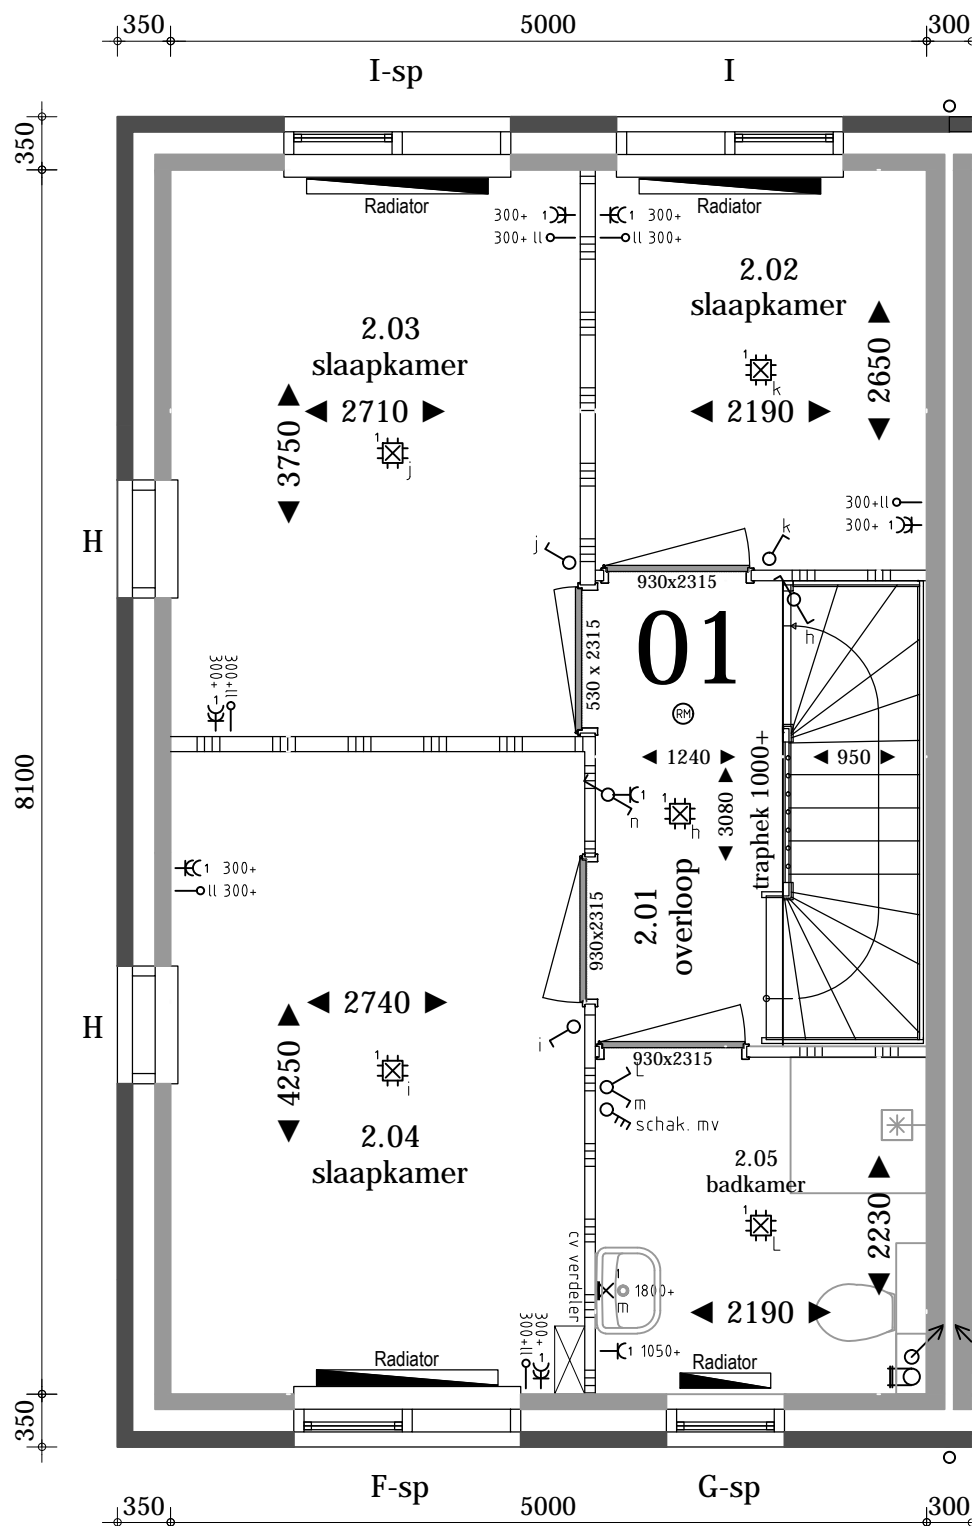

bnr 01

RENVOOI

	Beldrukker
	Schel
	Enkele wandcontactdoos
	Dubbele wandcontactdoos
	Enkelpolige schakelaar
	Wisselschakelaar
	Serieschakelaar
	Combi. schakelaar / wandcontd.
	Loze leiding
	Bedrade leiding
	Thermostaat
	CO² sensor
	Perilex aansluiting 2x230V
	Centraaldoos met lichtpunt
	Rookmelder type EI146; 230V
	Centraal aardingspunt
	Aardingspunt metalen delen
	Aarding badkamervloer
	Buitenlichtpunt / wandlichtpunt
	Lichtpunt (spot)

Koperstekening

formaat A3 staand
schaal 1:50

Energieweg 17
4231 DJ Meerkerk
tel: 0183 - 35 13 34
fax: 0183 - 35 29 76
info@bot-vdham.nl
www.bot-vdham.nl

bouwnummer : Blok 18 bwnr. 01 eerste verdieping
opdrachtgever : Familie
project : Fase 3 Switi Amsterdam
datum : 28-03-2018 BS
gewijzigd :

a	-
b	-
c	-
d	-