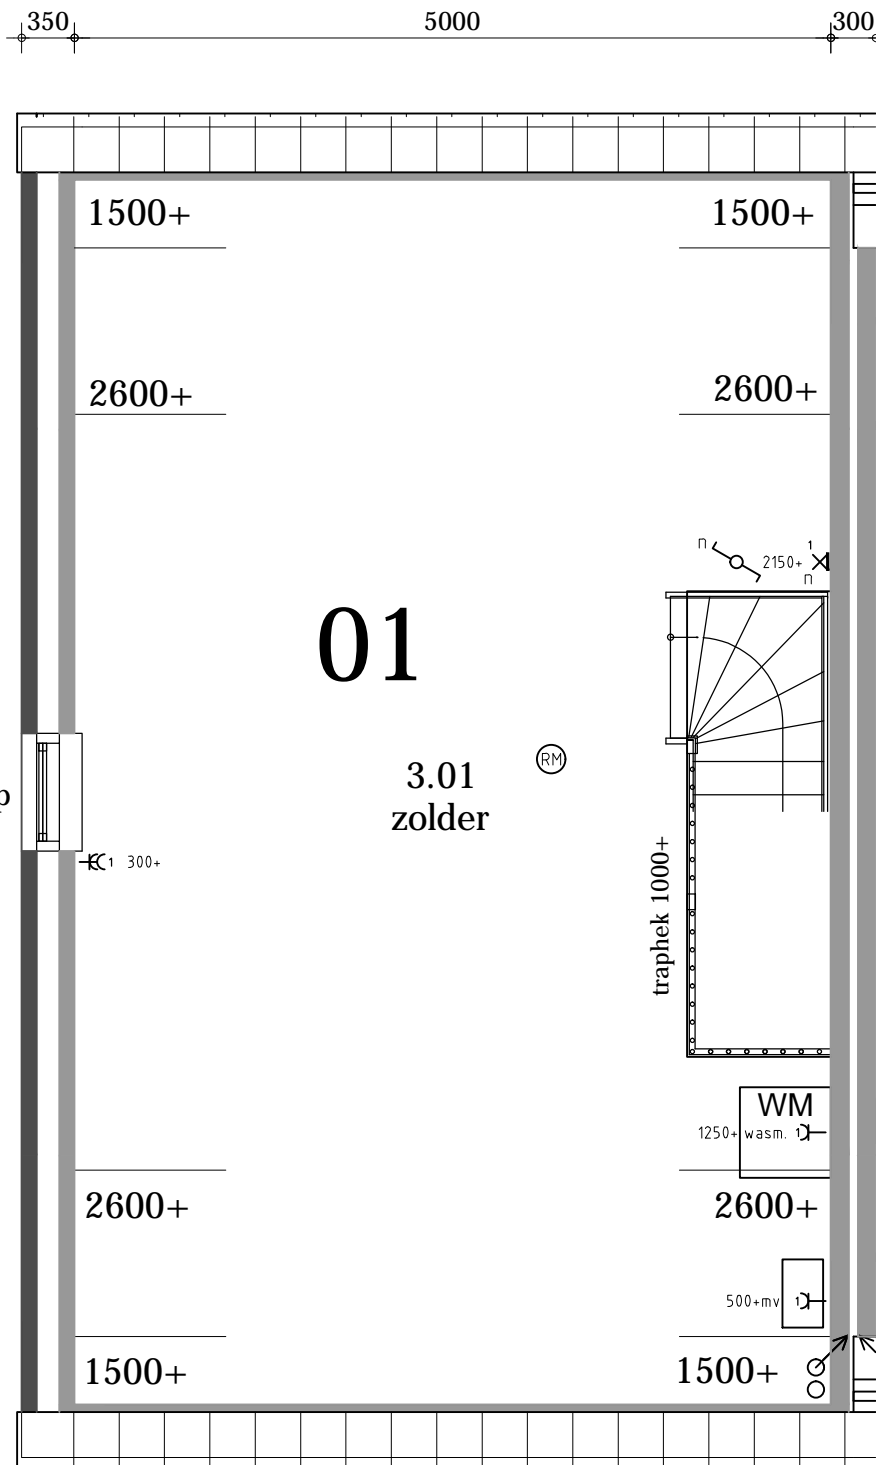

bnr 01

RENVOOI

⊙	Beldrukker
⌋	Schel
⌋	Enkele wandcontactdoos
⌋	Dubbele wandcontactdoos
⌋	Enkelpolige schakelaar
⌋	Wisselschakelaar
⌋	Serieschakelaar
⌋	Combi. schakelaar / wandcontd.
—	Loze leiding
→	Bedrade leiding
→Th	Thermostaat
→^{CO²}	CO² sensor
⌋	Perilex aansluiting 2x230V
⌋	Centraaldoos met lichtpunt
⊙	Rookmelder type EI146; 230V
⊙	Centraal aardingspunt
⊙	Aardingspunt metalen delen
⊙	Aarding badkamervloer
⊗	Buitenlichtpunt / wandlichtpunt
⊗	Lichtpunt (spot)

Koperstekening

formaat A3 staand
schaal 1:50

Energieweg 17
4231 DJ Meerkerk
tel: 0183 - 35 13 34
fax: 0183 - 35 29 76
info@bot-vdham.nl
www.bot-vdham.nl

bouwnummer : Blok 18 bwnr. 01 tweede verdieping
opdrachtgever : Familie
project : Fase 3 Switi Amsterdam
datum : 28-03-2018 BS
gewijzigd :

a	-
b	-
c	-
d	-