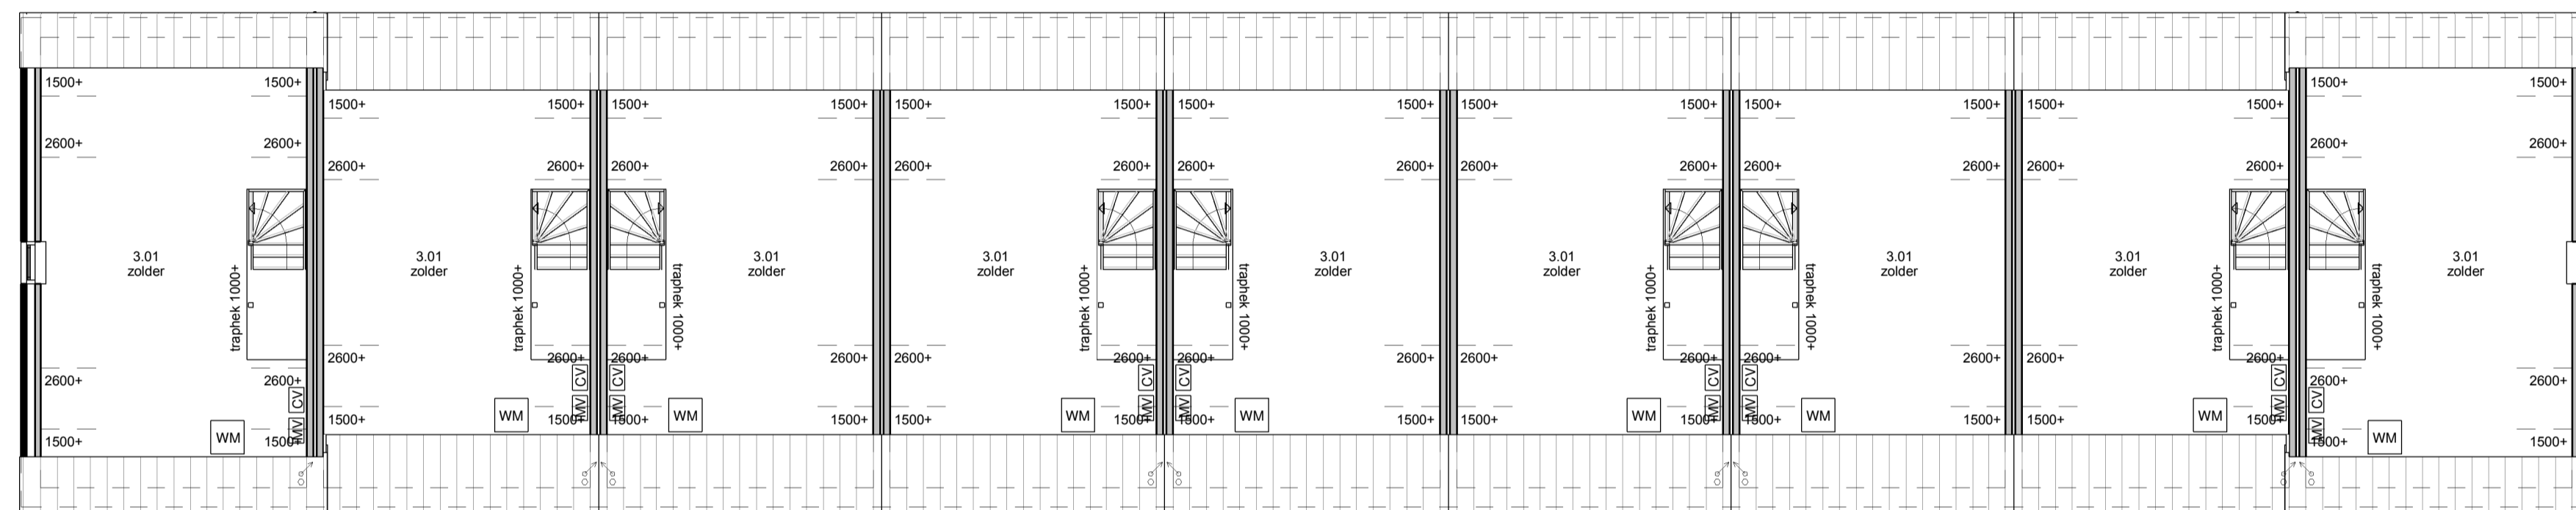

tweede verdieping