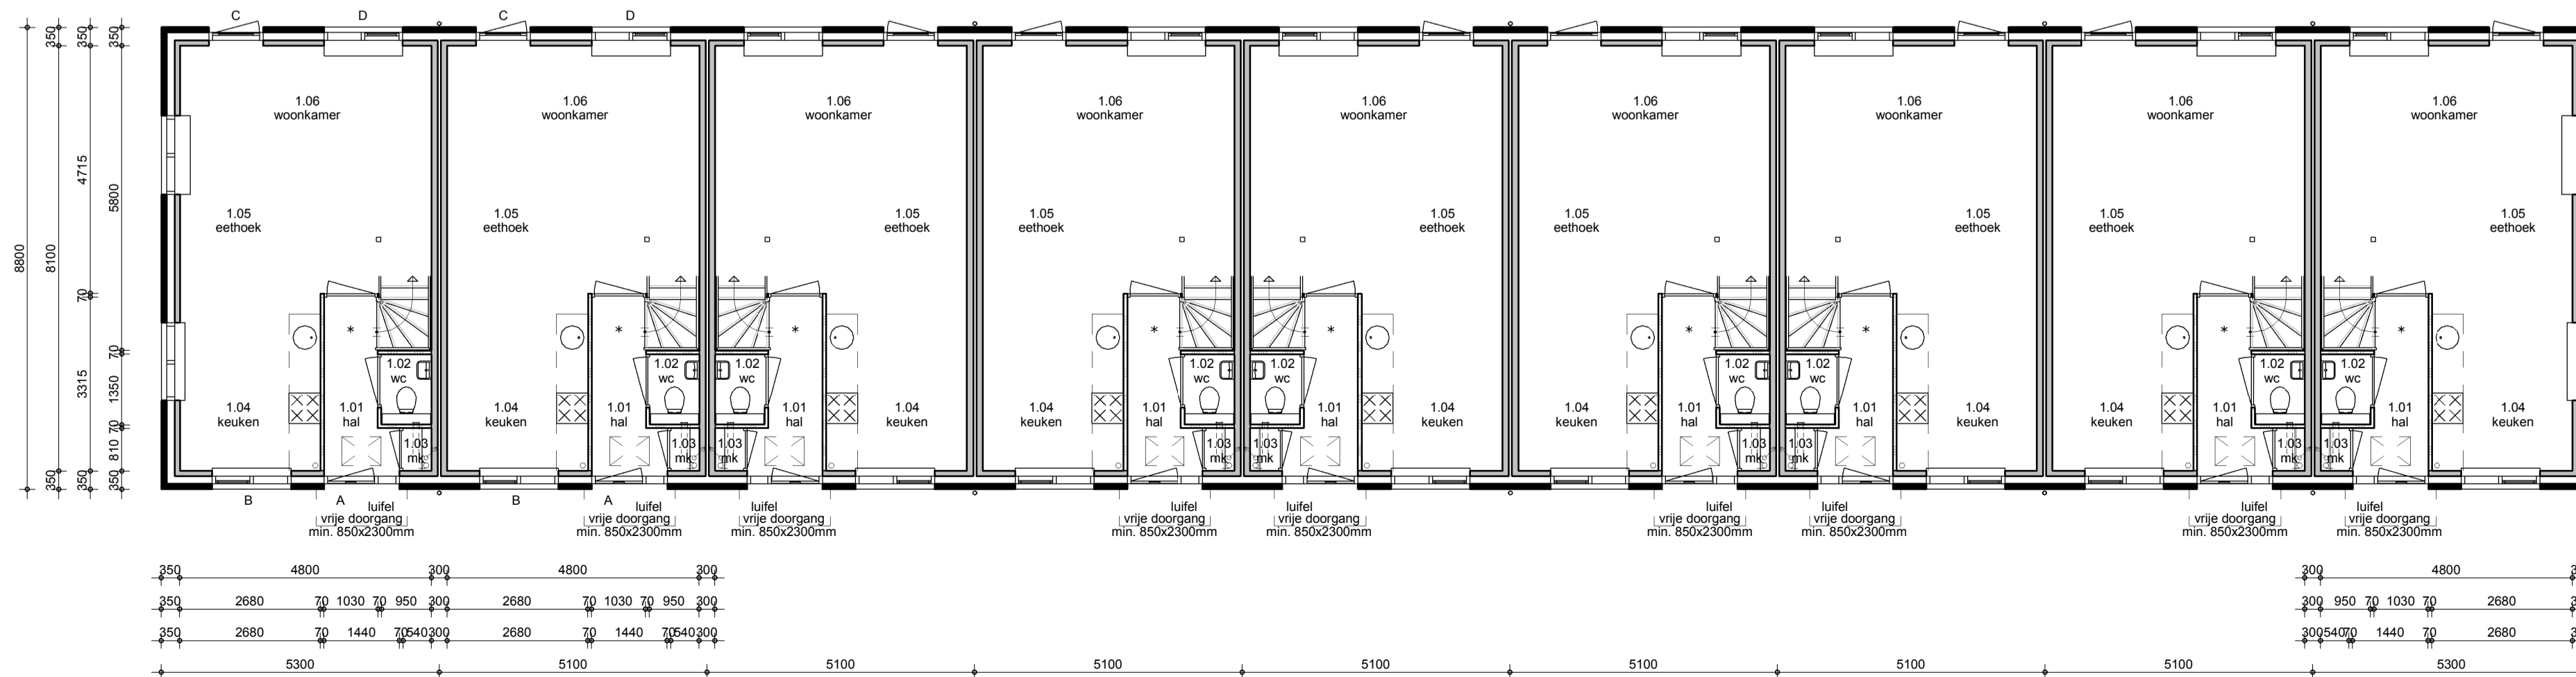

begane grond