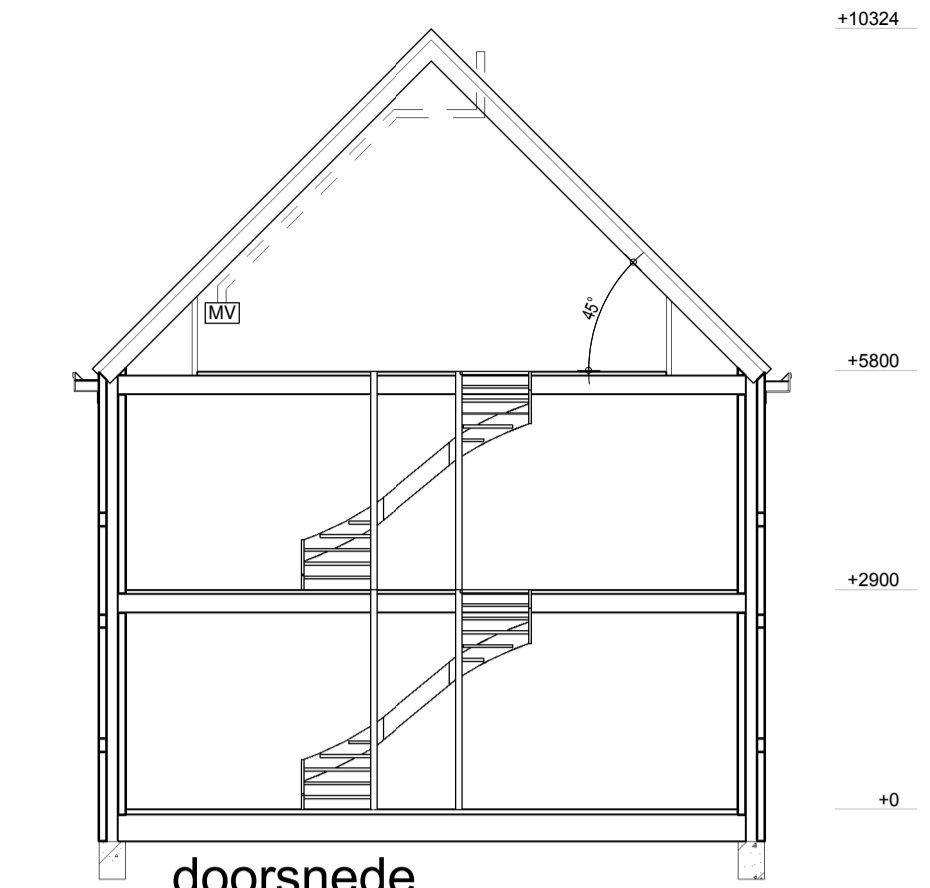

doorsnede

perspectief

THUIS IN BOUWEN .NL

brummelhuis
mijn idee van wonen

opdrachtgever :
project : nieuw te bouwen woning plan "Goisiekant" te Amsterdam
blok 01
tekeningnummer : B1
gewijzigd : a 26-10-2015 rs d 11-03-2016 rs g
b 10-12-2015 rs e 15-03-2016 rs h
c 21-12-2015 rs f i

werknr.: 12004-01
tekenaar: rs
getekend: 07-10-2015