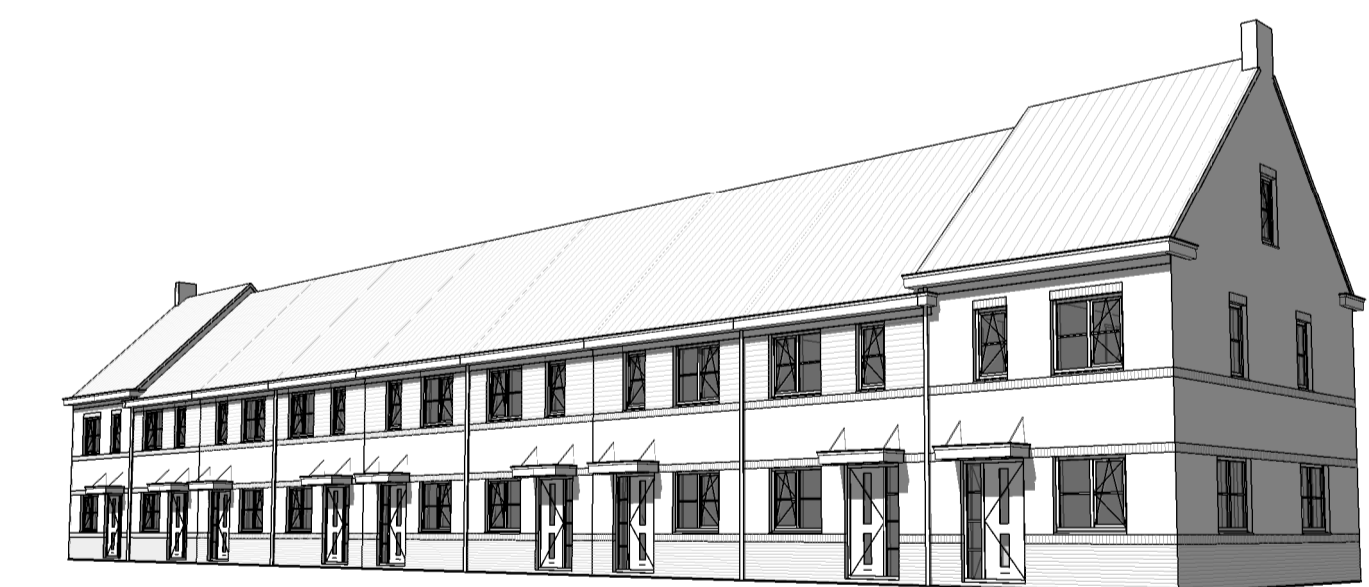

perspectief

THUIS IN BOUWEN .NL

brummelhuis
mijn idee van wonen

opdrachtgever :
project : nieuw te bouwen woning plan "Goisiekant" te Amsterdam
blok 01
tekeningnummer : B1
gewijzigd : a 26-10-2015 rs d 11-03-2016 rs g
b 10-12-2015 rs e 15-03-2016 rs h
c 21-12-2015 rs f i

werknr.: 12004-01
tekenaar: rs
getekend: 07-10-2015