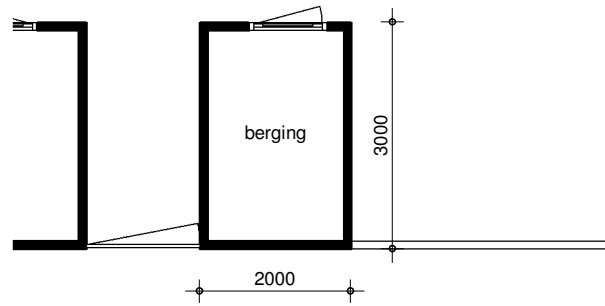

Bergingen

Metselwerk (tpv kavels: 068,081,089,090,098,107,116 en 117)

balk tbv 'poort' achterpad
erfafscheiding ter plaatse van openbare weg/parkeervoorziening
gemetselde wand met daarop gaashekwerk, totaal hoogte circa 1800mm

begane grond

perspectief

Hout (tpv overige kavels)

begane grond

perspectief

brummelhuis
mijn idee van wonen

www.brummelhuis.nl
Tel. 038 - 7501930
Grote Voort 221
8041 BK Zwolle