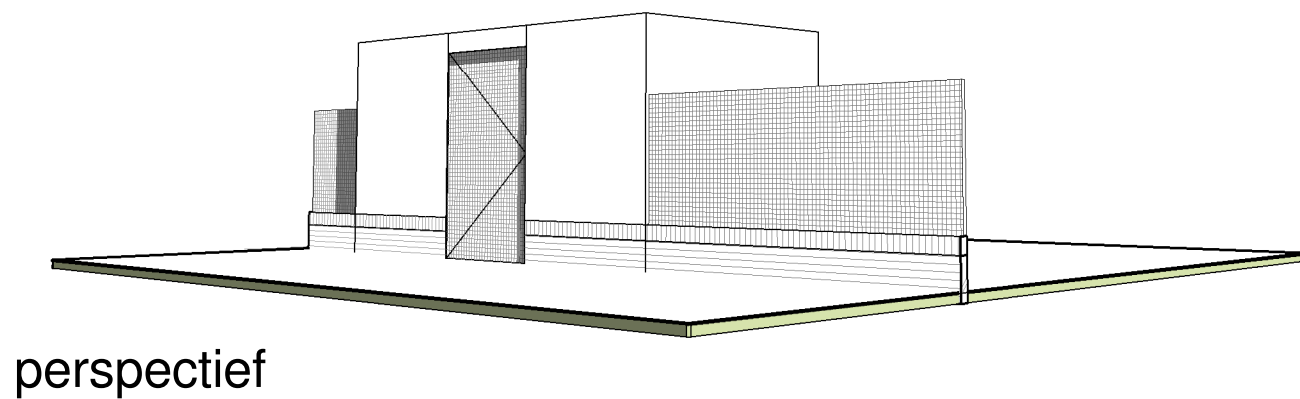

Bergingen

Metselwerk (tpv kavels: 068,081,089,090,098,107,116 en 117)

balk tbv 'poort' achterpad
erfafscheiding ter plaatse van openbare weg/parkeervoorziening
gemetselde wand met daarop gaashekwerk, totaal hoogte circa 1800mm

begane grond

perspectief

Hout (tpv overige kavels)

begane grond

perspectief

brummelhuis
mijn idee van wonen

www.brummelhuis.nl
Tel. 038 - 7501930
Grote Voort 221
8041 BK Zwolle